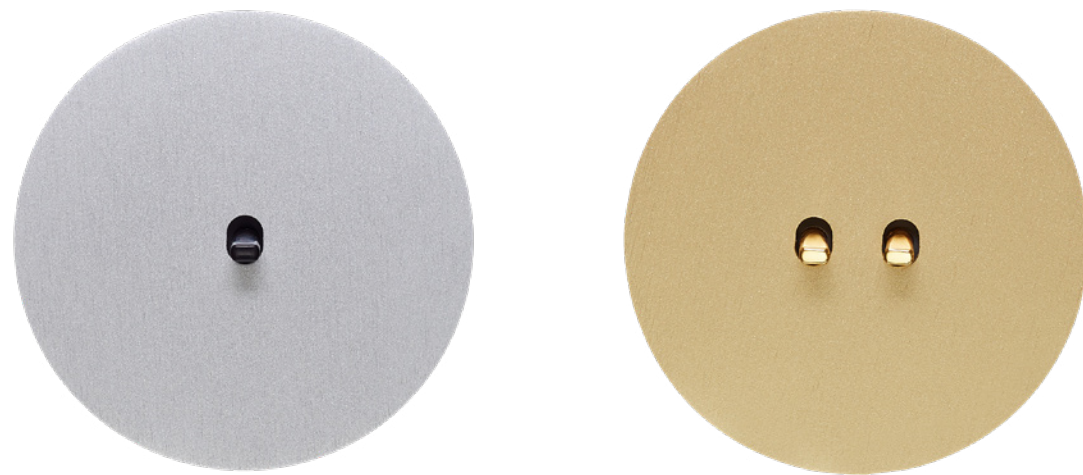

kolekce round

Kruh byl vždy považován za dokonalý tvar. Tato řada je tedy odpovědí na jeho univerzální krásu a estetiku. Industriální nebo loftové interiéry, moderní, glamour, art deco nebo japonská - Vectis Round se bezproblémově začlení do každého interiéru. Minimalismus nemusí být jen černobílý, trend barev ve vnitřním prostoru je vždy aktuální.