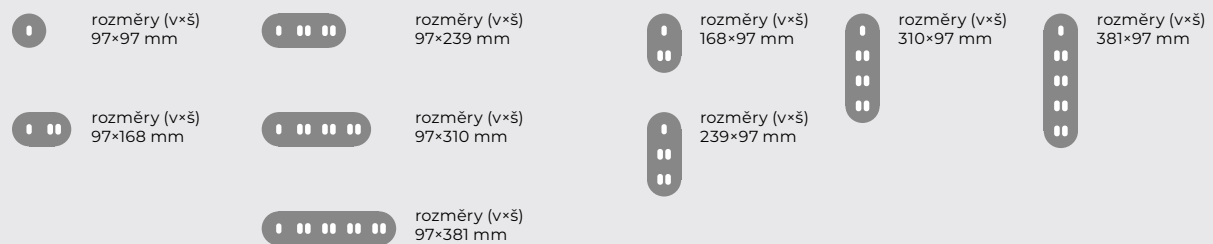

násobnosti rámečků