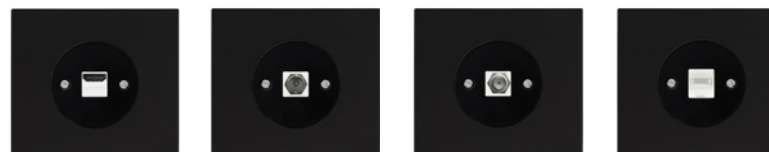

## vectis

Neotřelý svým vzhledem a originální způsobem ovládání: minimalistické pojetí hliníkového panelu doplňuje decentní páčka, ovládací prvek odkazující na historické vypínače. Vypínač se přitom díky kolébkovému mechanismu ovládá velmi snadno.

## itouch / komplety

spínač / přepínač univerzální jednotlačítkový (řazení 1, 6, 7, 1/0)

spínač / přepínač univerzální dvojtlačítkový (řazení 5, 6+6, 7+7, 1/0+1/0)

zásuvka jednonásobná

zásuvka schuko jednonásobná